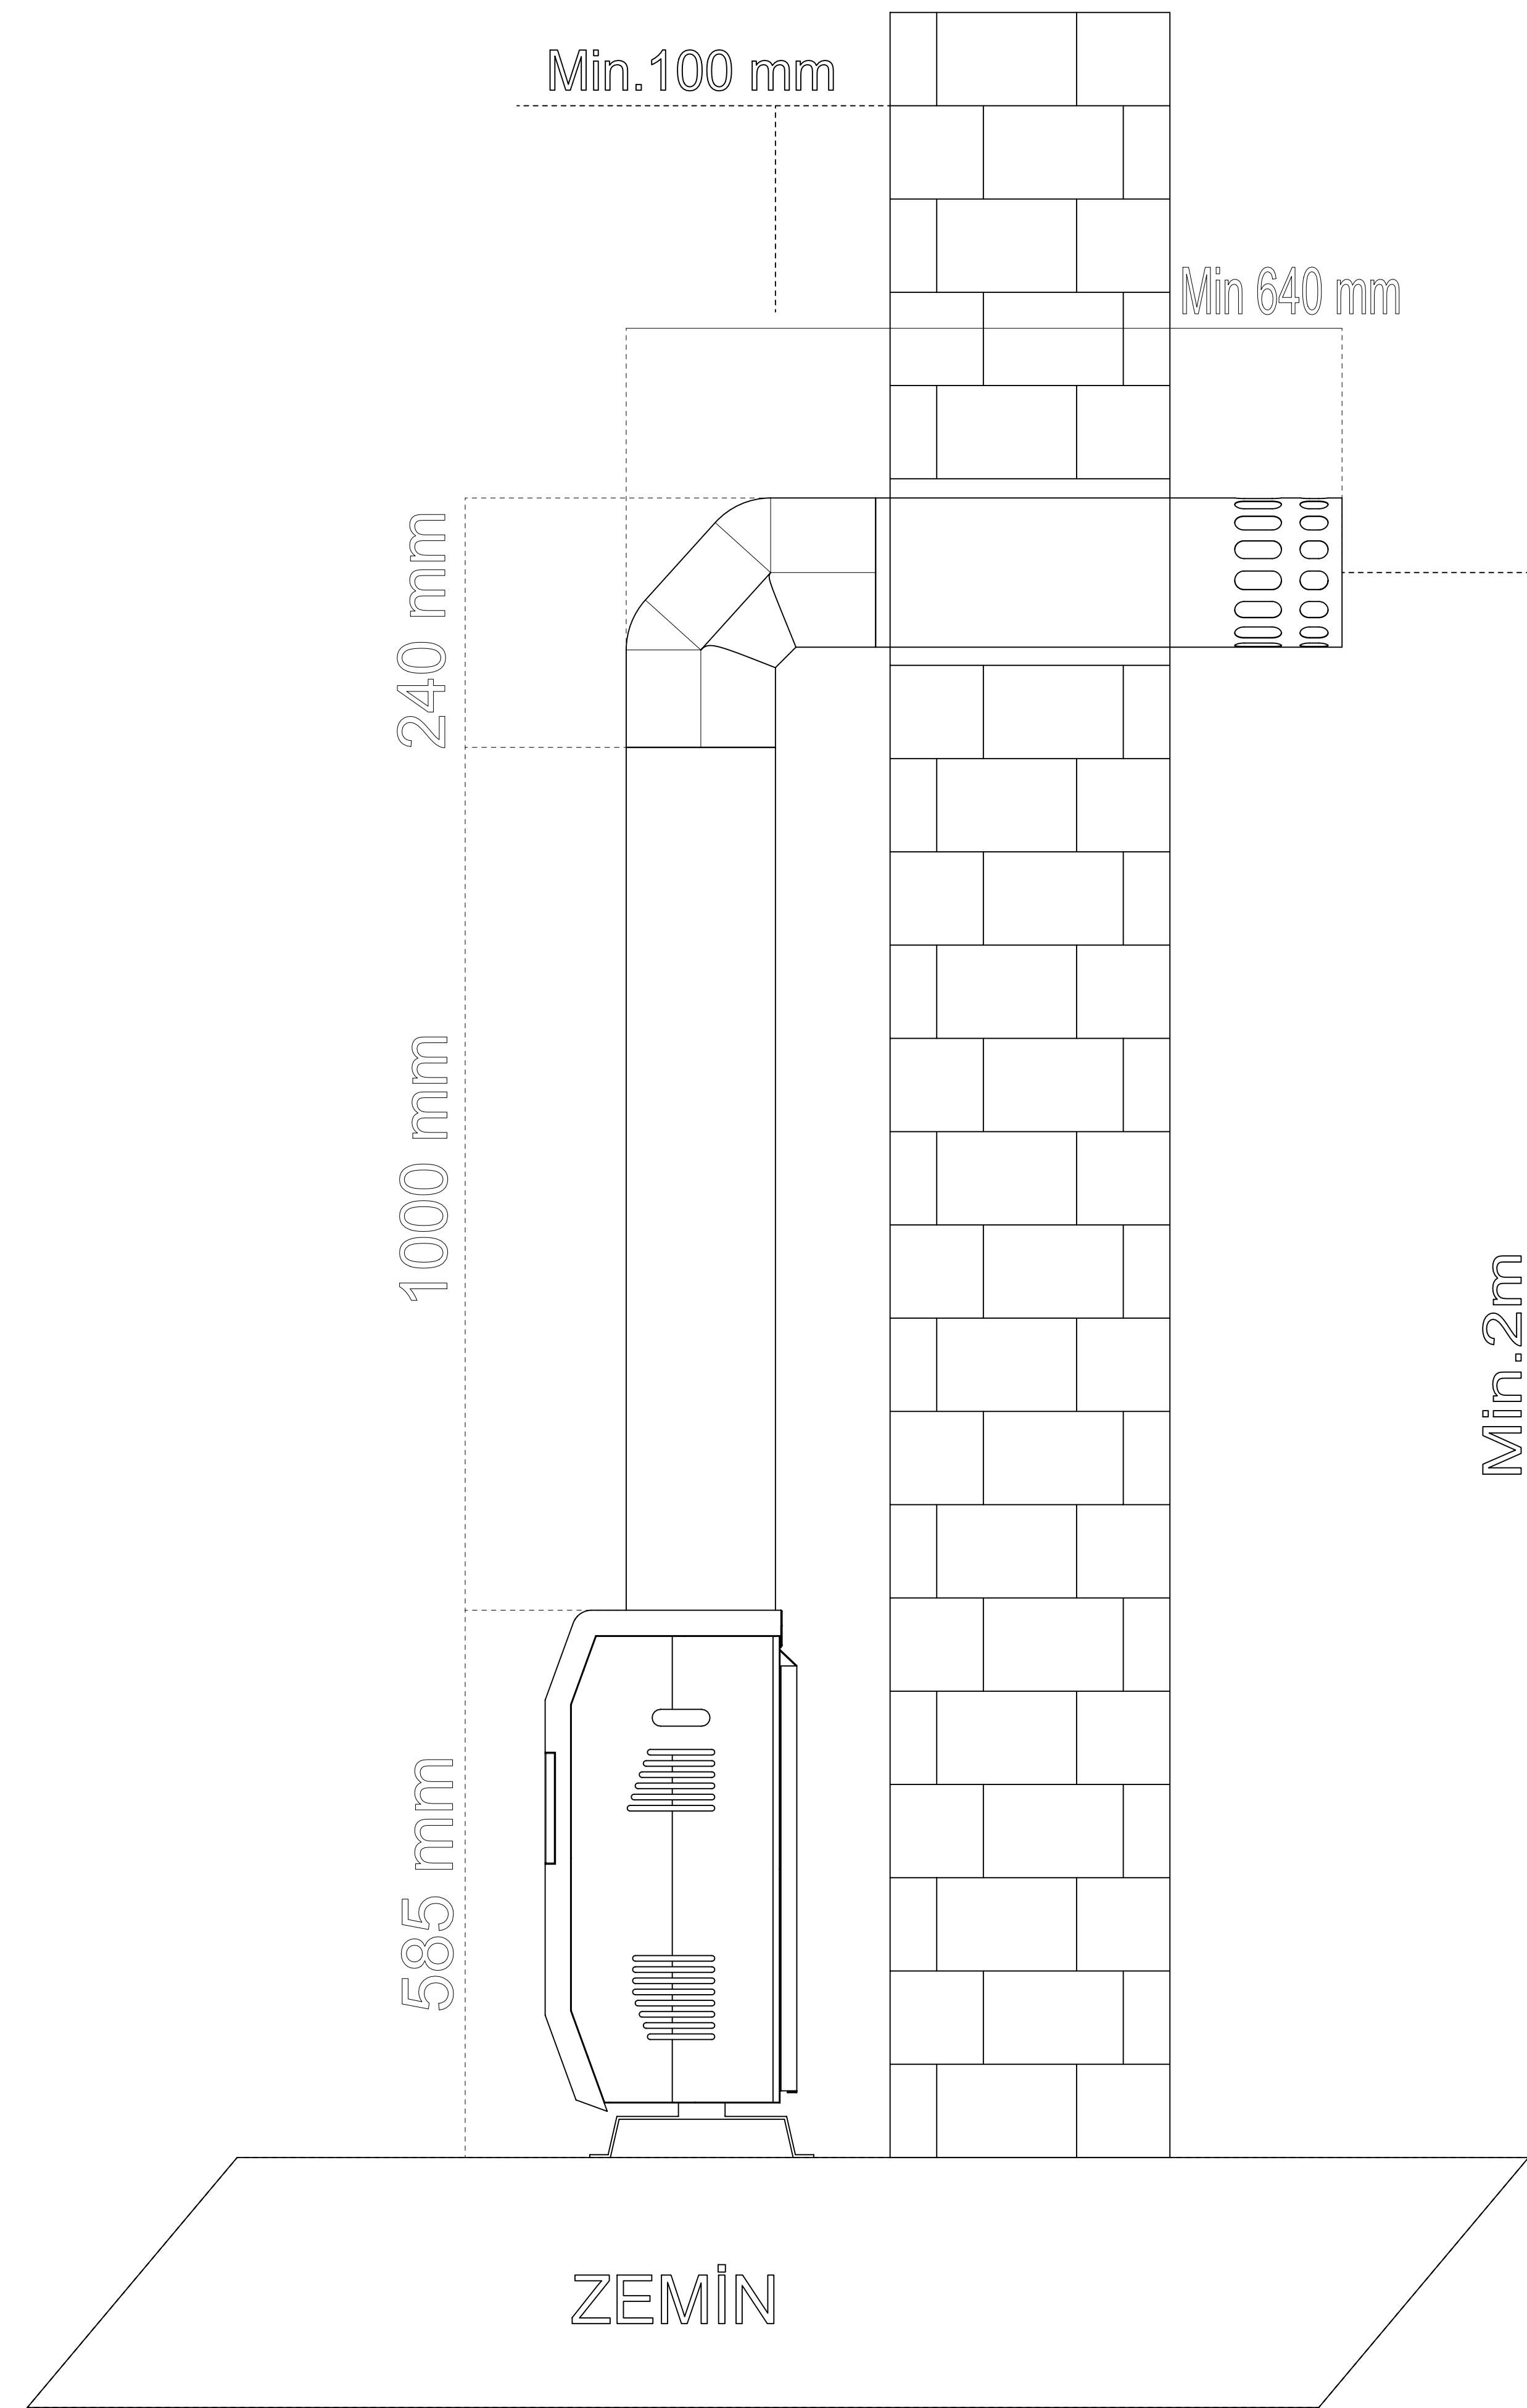

GILAN DOĞALGAZ ÜSTEN HERMETİK BACALI SOBA

CAP 160/CAP 90 ROTEK MARKA HERMETİK
DENGE BACA SETİ OLCULERI

FABRIKAMIZCA TAVSIYE EDİLEN STANDART
MIN VE MAX BACA OLCULERIDIR

H.U.B_10000_BACA OLCULERI	Designer: F.HUROGLU	Date: 25.07.2016
 Gilan® Doğalgaz LPG Sobaları	Material	Scale
	Surface	Weight
Besevler K.s.s 25/A Blok No:23 Bursa/Turkey	Drawing No	
Tel +90224 441 63 66 Fax +90224 443 72 91	Dimension	
Rev:02	Adet:01	