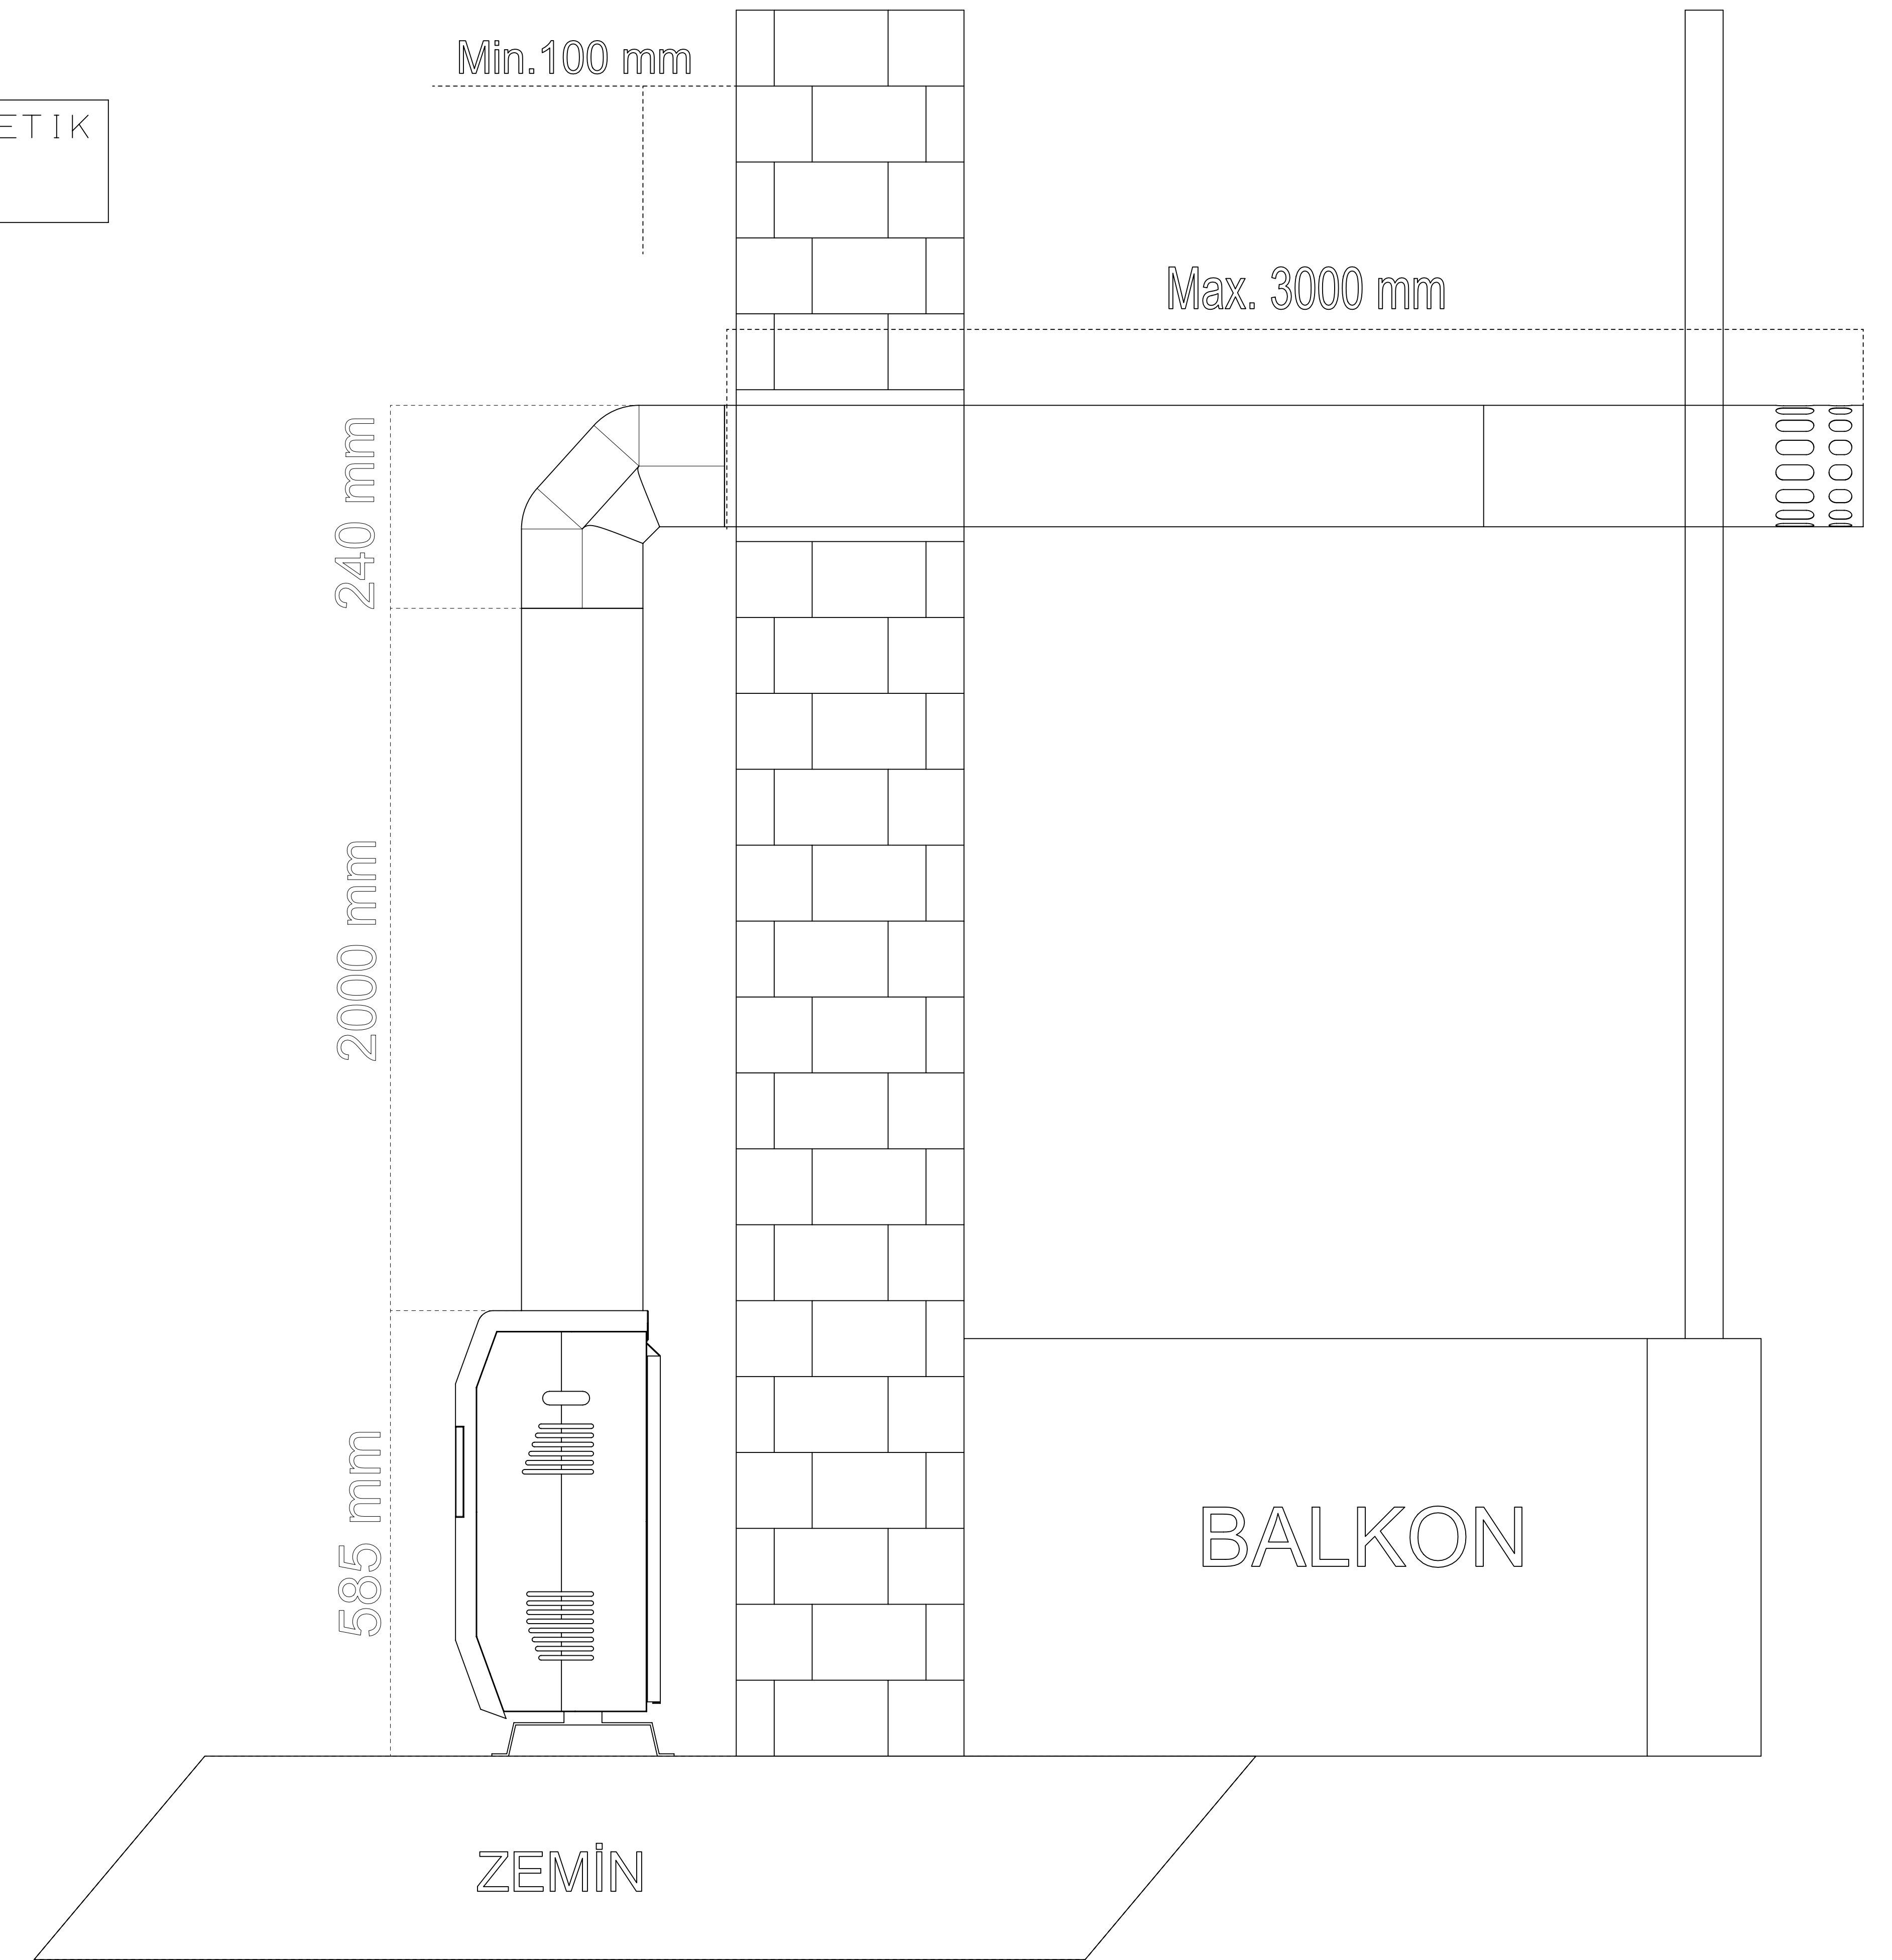

GILAN DOĞALGAZ ÜSTEN HERMETİK BACALI SOBA

CAP 160/CAP 90 ROTEK MARKA HERMETİK
DENGE BACA SETİ OLCULERI

FABRIKAMIZCA TAVSIYE EDİLEN STANDART
MIN VE MAX BACA OLCULERIDIR

H.U.B_10000_BACA OLCULERI	Designer: F.HUROGLU	Date: 25.07.2016
 Gilan® Doğalgaz LPG Sobaları	Material	Scale
	Surface	Weight
Besevler K.s.s 25/A Blok No:23 Bursa/Turkey	Drawing No	
Tel +90224 441 63 66 Fax +90224 443 72 91	Dimension	
Rev:02	Adet:01	